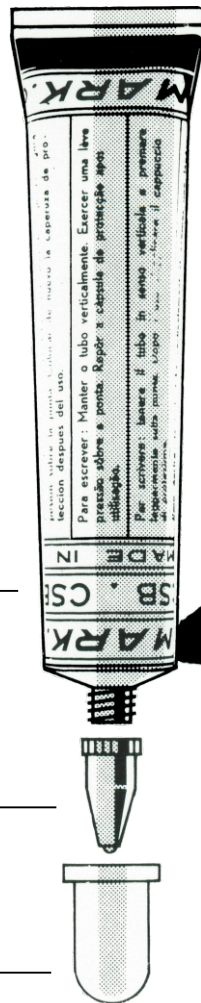

MARK.O.FIX

Die unverwischbare Markierung mit Mark.O.Fix

Die Beschriftungstube MARK.O.FIX hilft Ihnen Zeit sparen

Flexible, widerstandsfähige
Doppelmanteltube.
Durch leichten Druck auf
die Tube schreibt die Spitze
gleichmässig

Auswechselbare Schreibköpfe
2, 5 und 8mm. Ausgiebige
Beschriftungstinte bei 2mm

Gummikappe gegen
Austrocknung und zum
Schutz des Schreibkopfes

Schreibkopf
nach Durchdrücken
der Versiegelung auf
Tube schrauben

Sauberkeit

Die Beschriftungstube MARK.O.FIX ist eine saubere Sache. Nur dort wird Farbe aufgetragen, wo Sie mit leichtem Druck auf die Tube über den Schreibkopf die Farbe austreten lassen. Nach Beendigung der Beschriftung die Gummikappe aufsetzen, als Schutz gegen Austrocknung der MARK.O.FIX Tube und des Schreibkopfes.